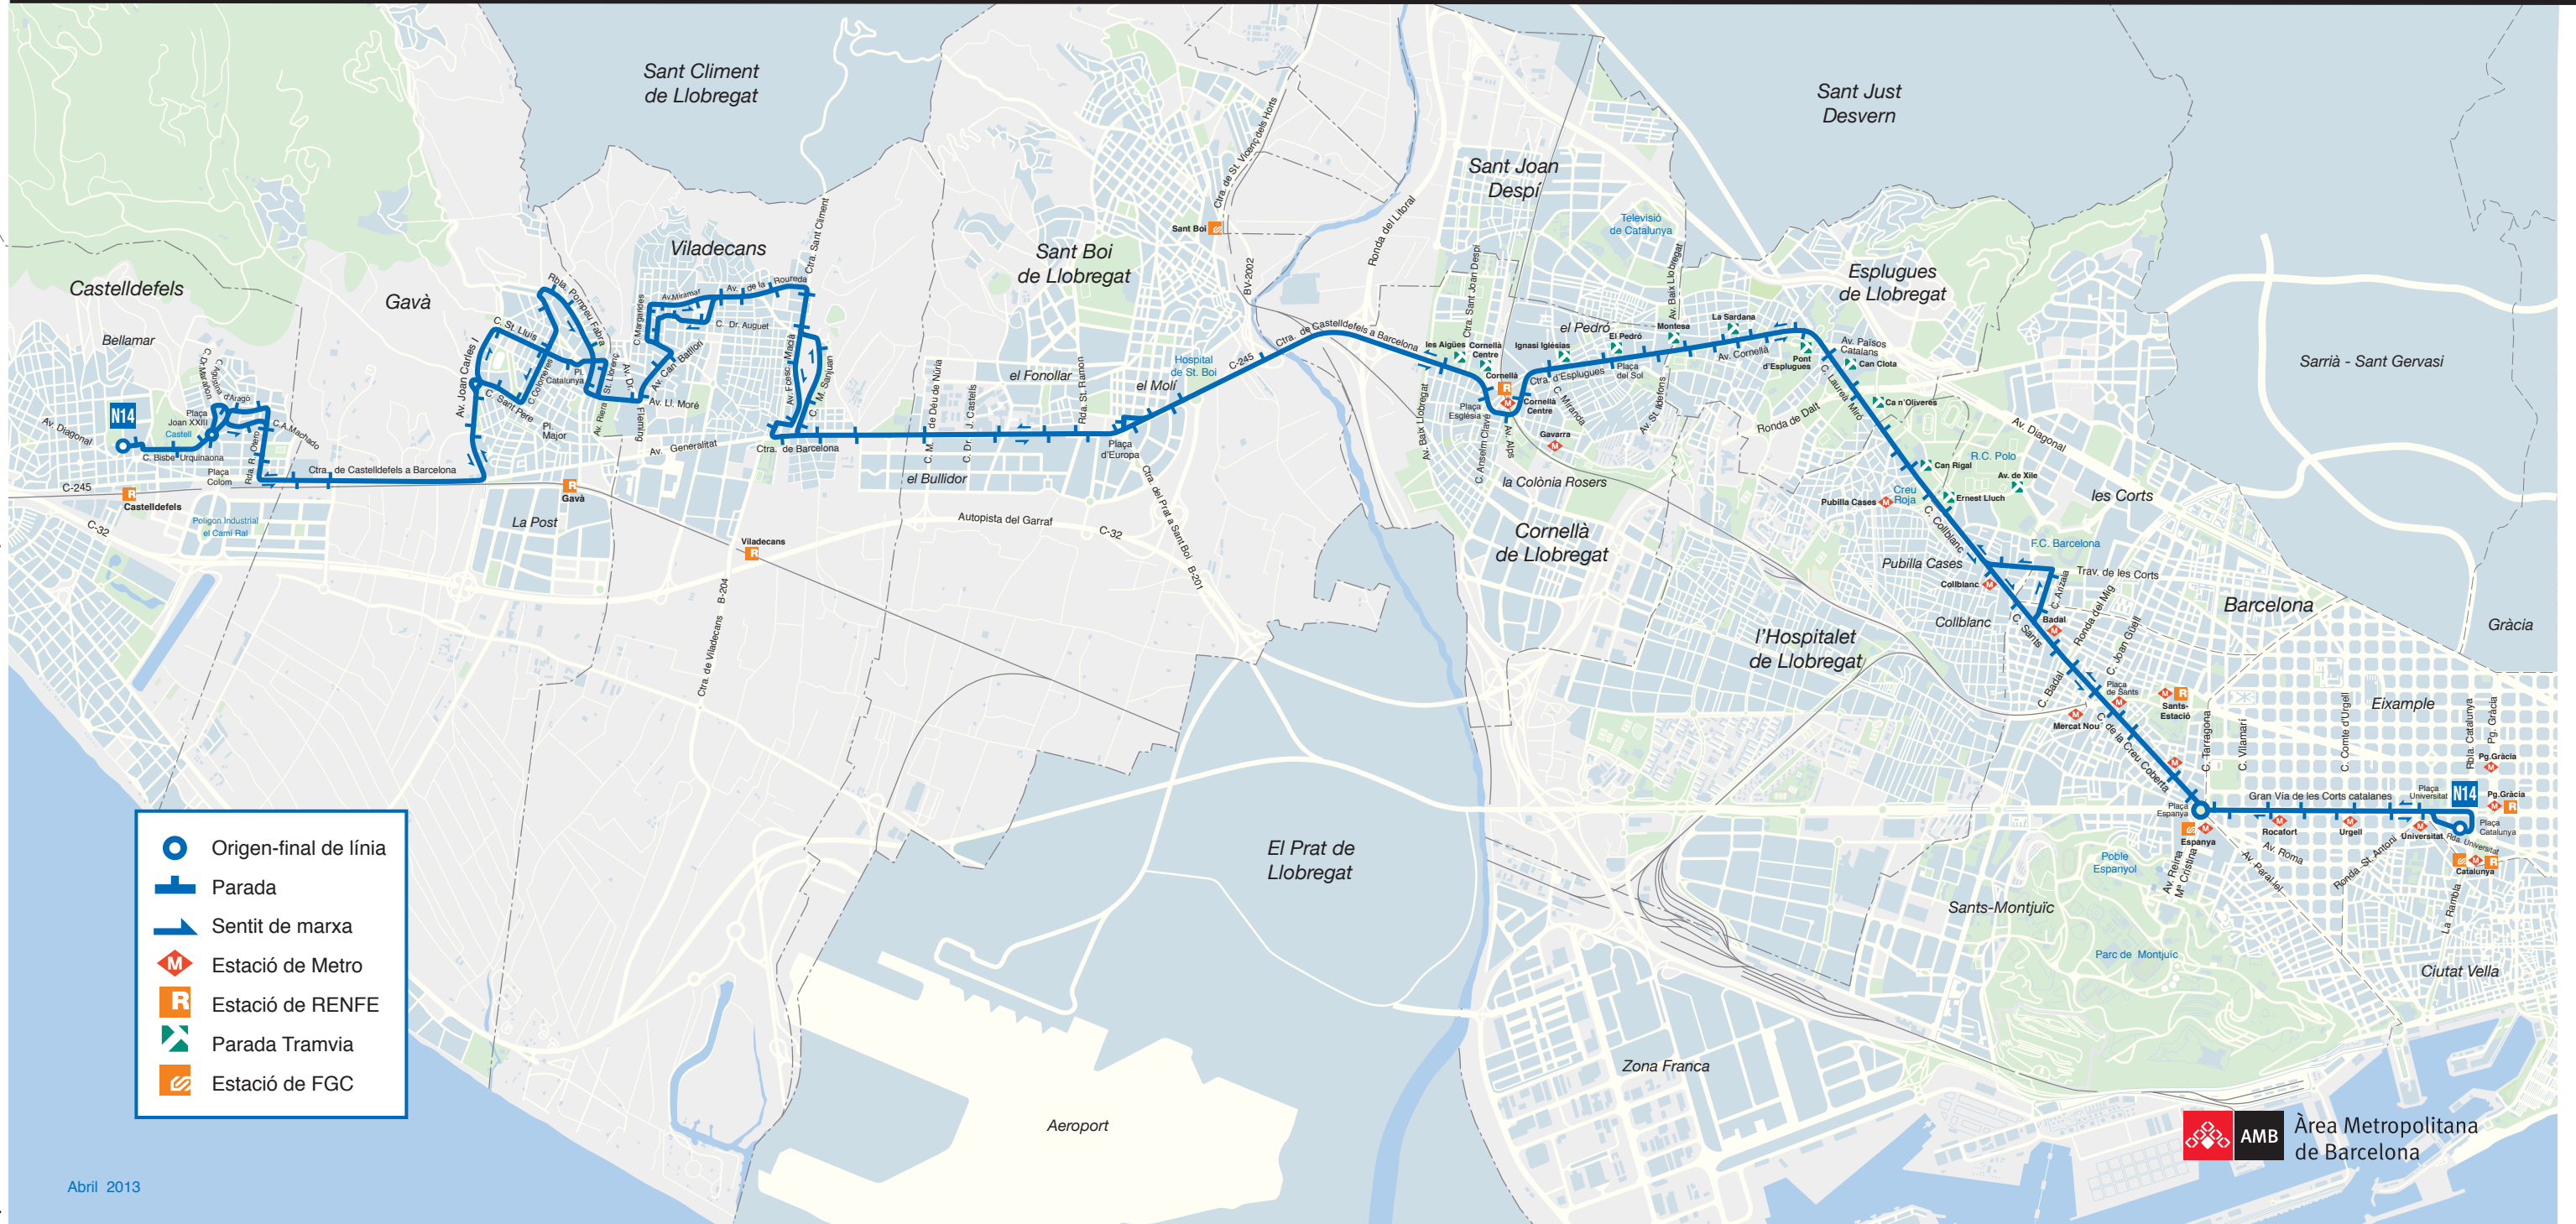

N14 BARCELONA Pl. Catalunya (Rda. Universitat) CASTELLDEFELS "Centre Vila"

-  Origen-final de línia
-  Parada
-  Sentit de marxa
-  Estació de Metro
-  Estació de RENFE
-  Parada Tramvia
-  Estació de FGC